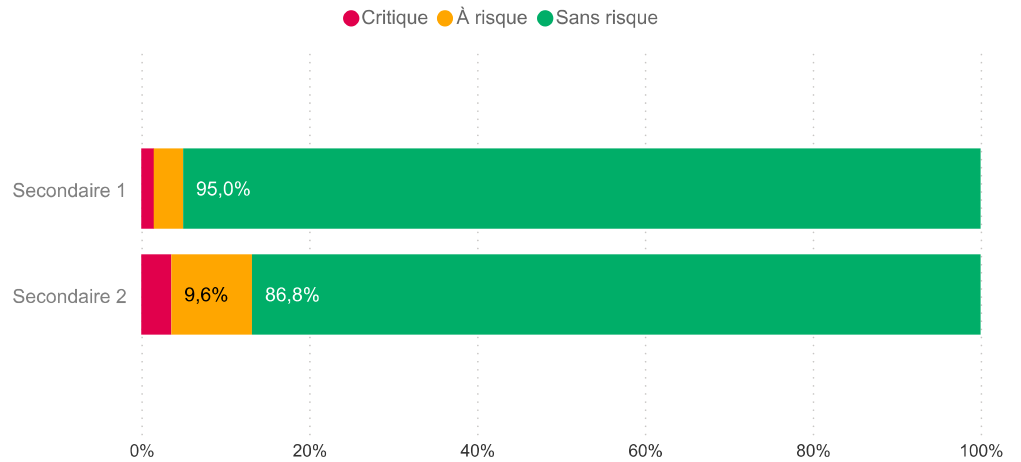

Libellé du bulletin

Résultat disciplinaire

Type de résultat

Résultat final

Résultats : 0 à 59  
Critique  
**2,6 %**  
22

Résultats : 60 à 69  
À risque  
**6,7 %**  
57

Résultats : 70 à 100  
Sans risque  
**90,7 %**  
770

Nb élèves  
**882**

Distribution des intervalles par niveau scolaire

Sexe

- Féminin
- Masculin
- Non défini

Statut génération

- 
- Immigrant 1re génération
- Immigrant 2e génération
- Indéterminé
- Non immigrant