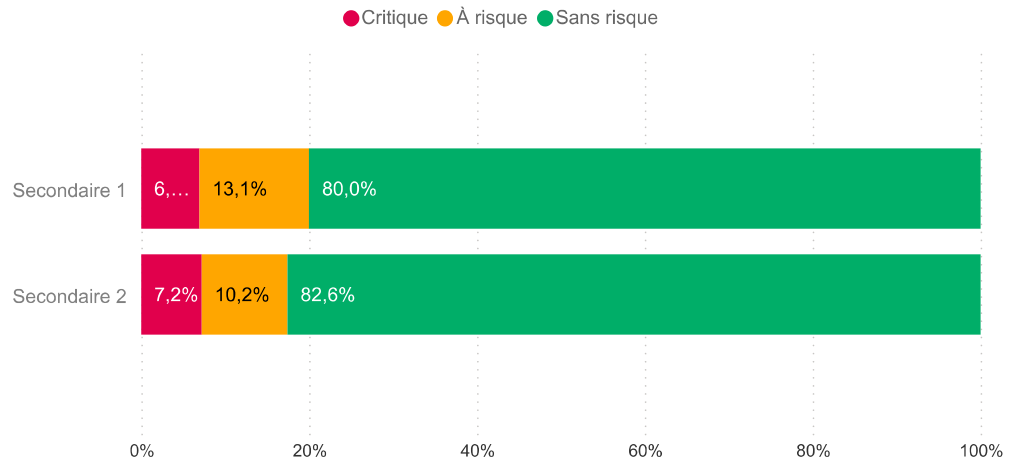

Année scolaire

2023-2024

École

Plusieurs sélections

Bâtisse

Tout

Discipline

Arts plastiques

Libellé du bulletin

Résultat disciplinaire

Type de résultat

Résultat final

Résultats : 0 à 59
Critique

7,0 %
45

Résultats : 60 à 69
À risque

11,9 %
76

Résultats : 70 à 100
Sans risque

81,1 %
518

Nb élèves

768

Distribution des intervalles par niveau scolaire